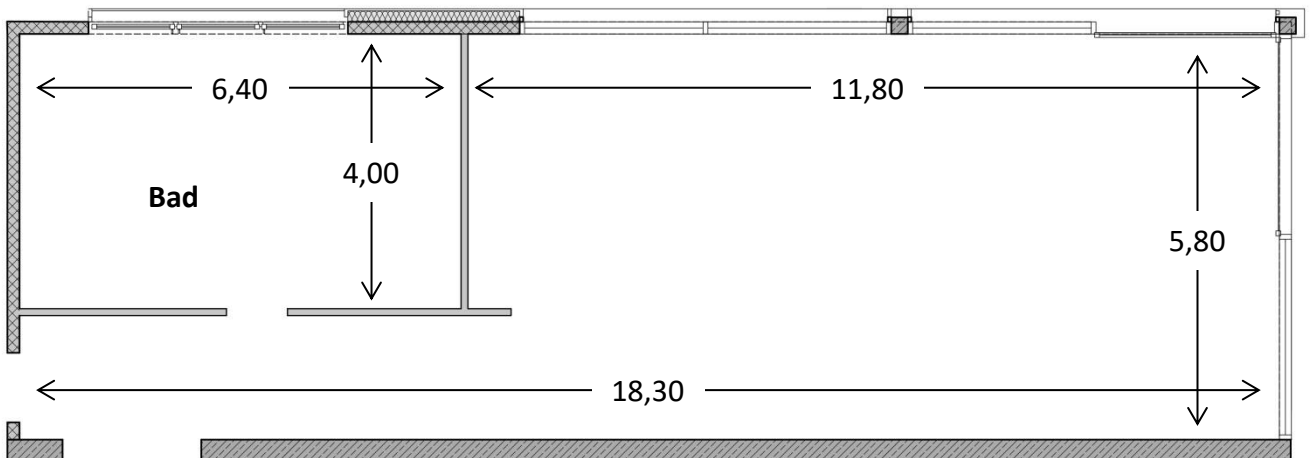

RA1 Studios

Rheinische Allee 1
50858 Köln
Tel: +49 221 165 37 300
Mail: info@ra1-studios.com

Auf einen Blick

5.000 qm Studiokomplex mit voll eingerichteter, flexibler Studiowohnung

- 250 qm **freie Studiofläche** für flexiblen **Setbau**, nach außen komplett abgeschirmt, innen **tonsicher**, Höhe bis zum Rigg 6 Meter,
- direkter, ebenerdiger Zugang vom **Parkplatz**, 4 Meter breites Tor
- 36 qm **Greenbox** (7,25 Meter breit, 5 Meter tief, 5 Meter hoch)
- 36 qm **Whitebox / weiße Hohlkehle** (7,25 Meter breit, 5 Meter tief, 5 Meter hoch)
- **Studiowohnung** (105 qm) mit 3,20 Meter Deckenhöhe und Alurohren für **Lichtaufhängung unter der Decke** (Nordausrichtung, so dass von außen Licht gesetzt werden kann)
- **Badezimmer** 25 qm auf der einen Seite voll funktionsfähig eingerichtet, auf der anderen Seite vollständig leer ohne Anschlüsse, Steckdosen etc.
- **Küche** ca. 20 qm mit Kochinsel (mit verschiedenen Fronten)
- **Wohnraum** ca. 75 qm, alternativ gestaltbar als **Arbeitszimmer, Schlafzimmer, Kinderzimmer** etc.
- **Terrasse** ca. 90 qm
- **Garten** ca. 1.000 qm
- Nebenräume wie **Maske** etc.

Grundriss Studiowohnung

Grundriss Studio